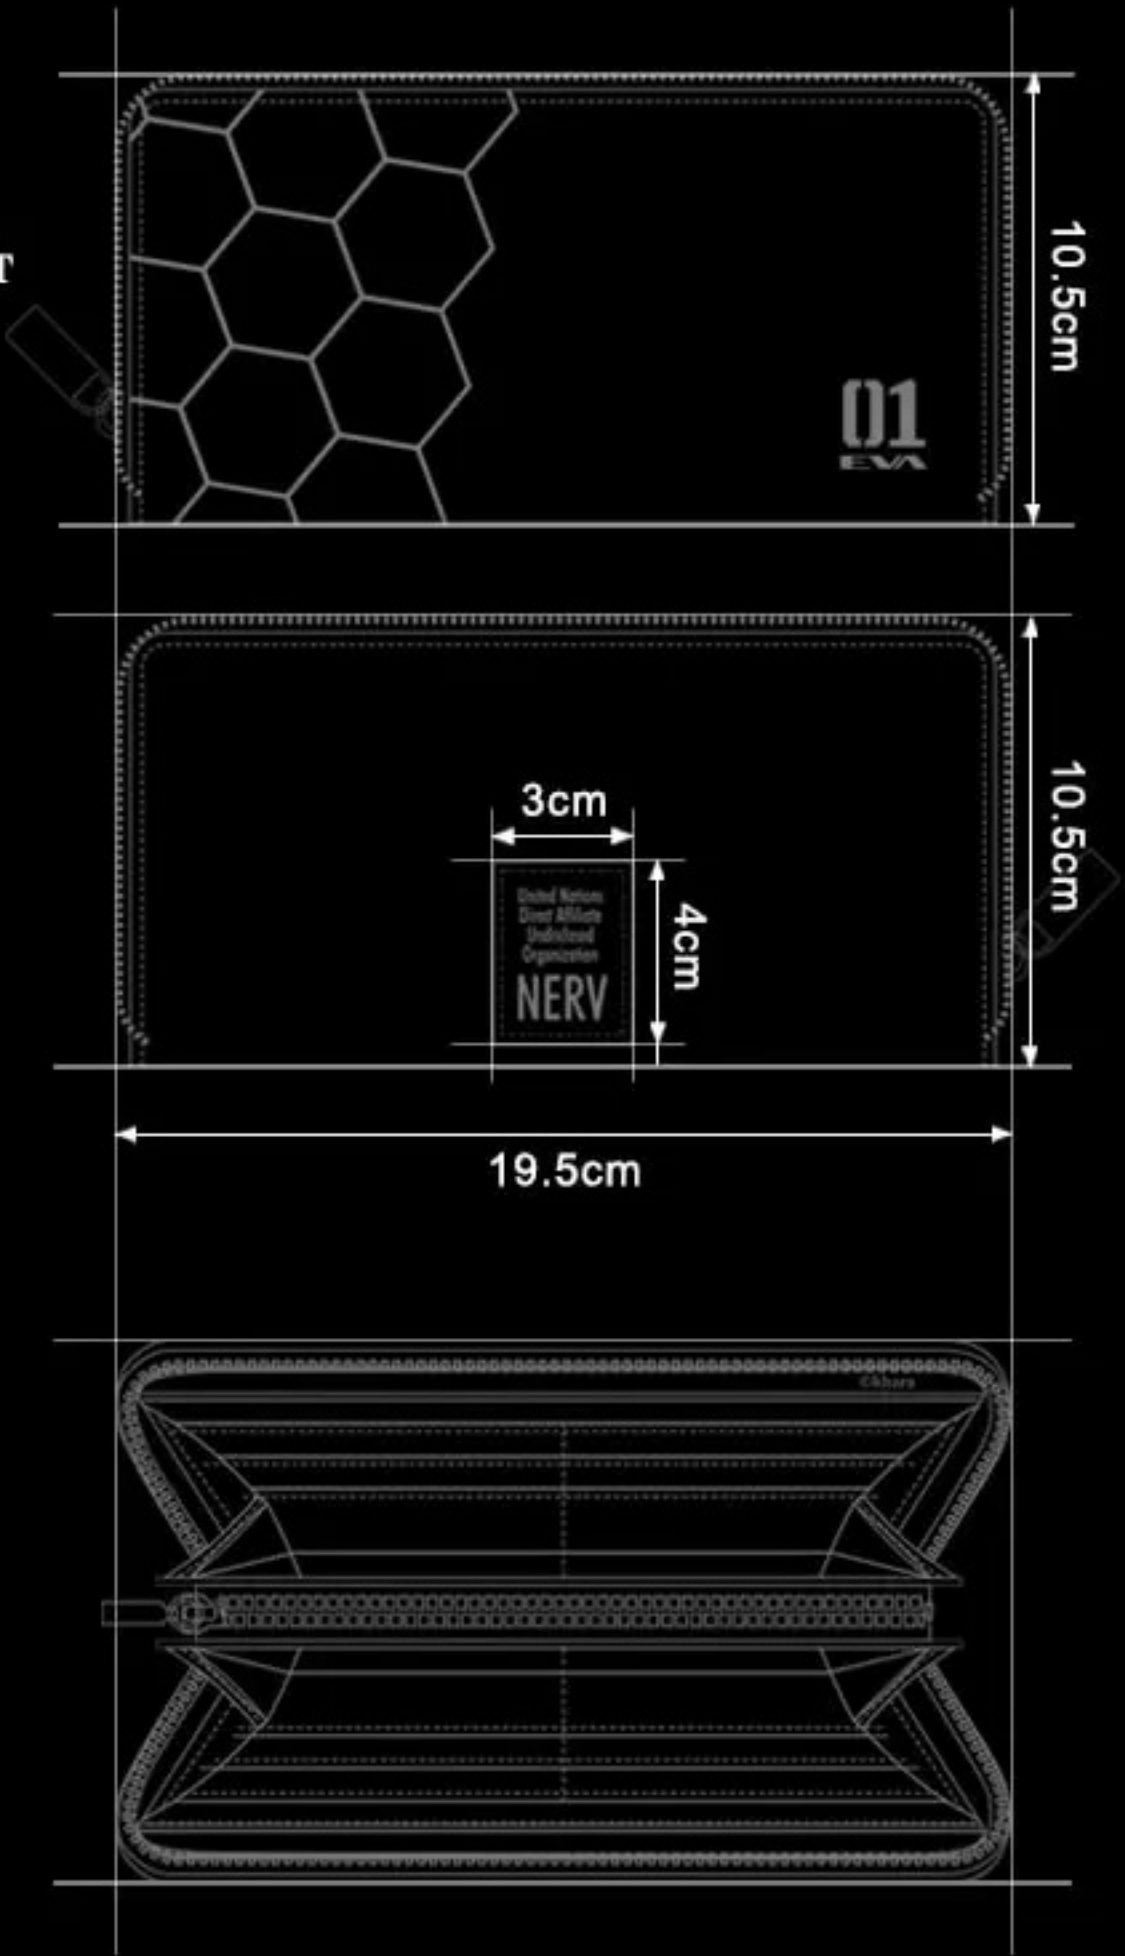

08
EVA

8号機

FRONT

BACK

ZIPPER

INSIDE

DETAIL

素 材：牛革 / 綿（内装）

サイズ：W19.5cm × H10.5cm × D2.3cm

重 さ：約203g

タイプ：01 / 初号機（ブラック）

00 / 零号機（アイボリー）

02 / 2号機（レッド）

06 / Mark.06（ネイビー）

08 / 8号機（ピンク）

仕 様：札入れ×2

ファスナー式小銭入れ（中仕切りあり）

カードポケット×12 / フリーポケット×2