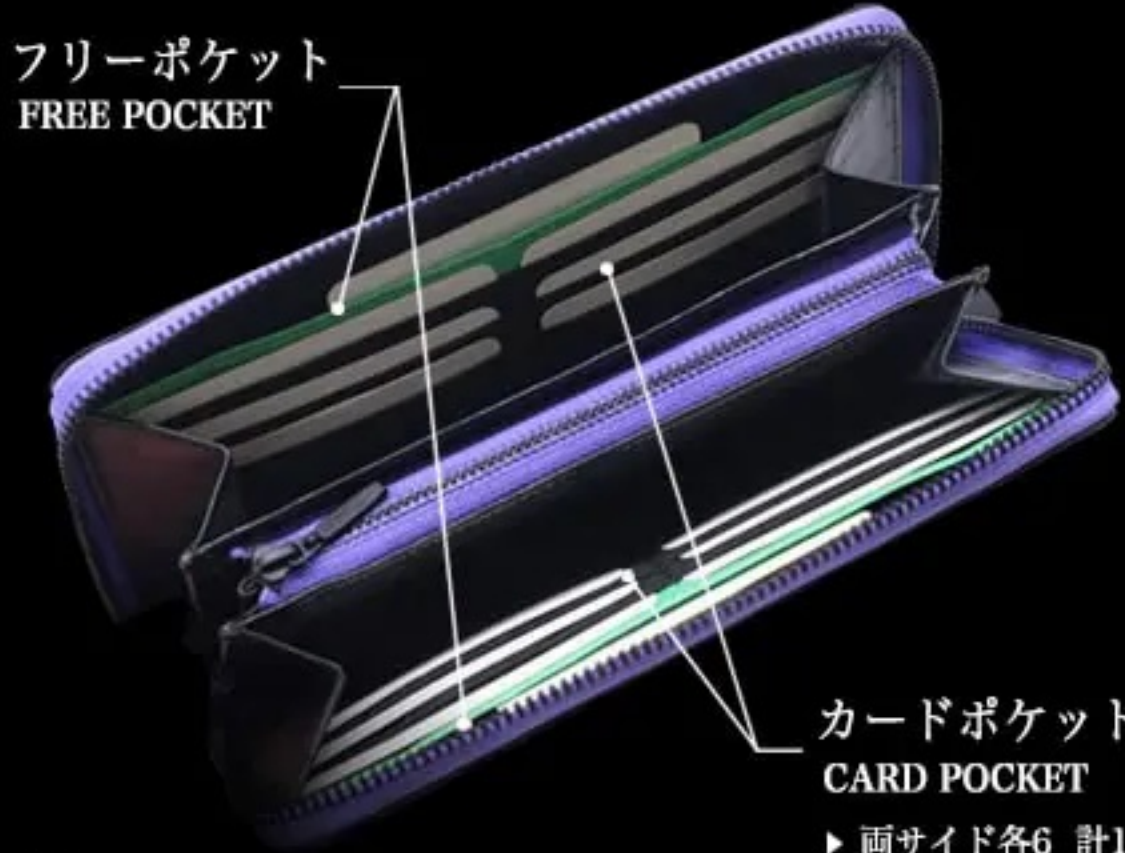

08
EVA

8号機

FRONT

BACK

ZIPPER

INSIDE

DETAIL

素 材：牛革 / 綿（内装）