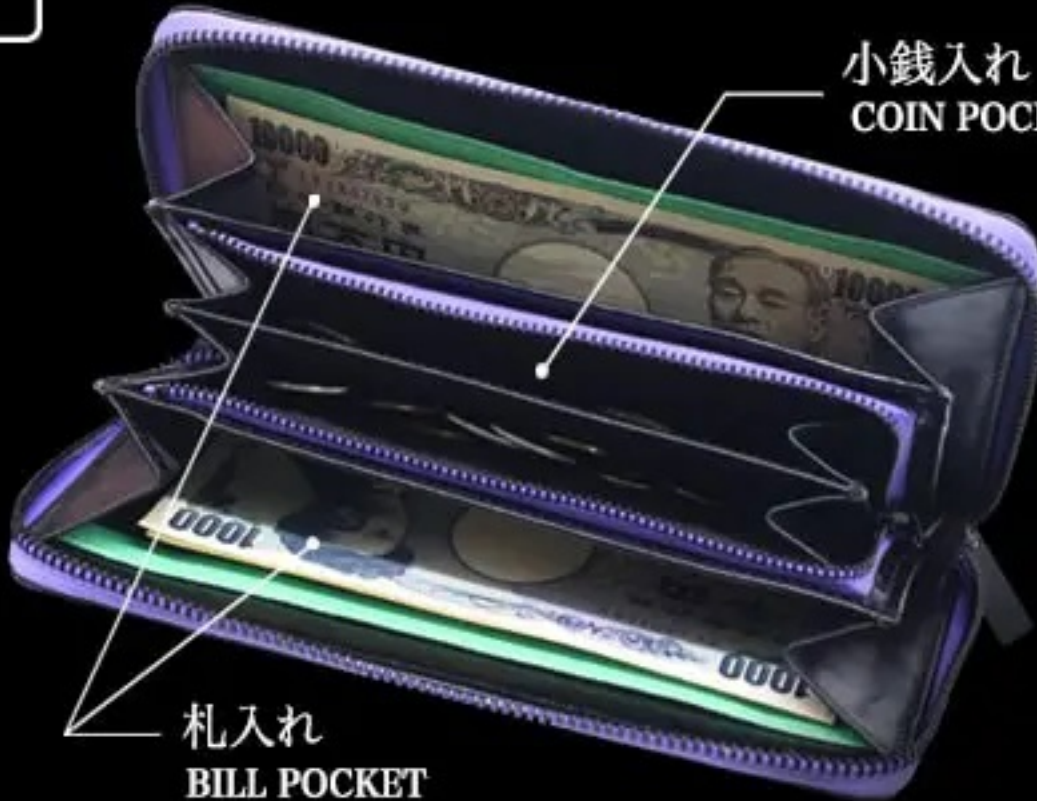

08
EVA

8号機

FRONT

BACK

ZIPPER

INSIDE

DETAIL

素 材：牛革 / 綿（内装）

サイズ：W19.5cm × H10.5cm × D2.3cm

重 さ：約203g

タイプ：01 / 初号機（ブラック）

00 / 零号機（アイボリー）

02 / 2号機（レッド）

06 / Mark.06（ネイビー）

08 / 8号機（ピンク）

仕 様：札入れ×2